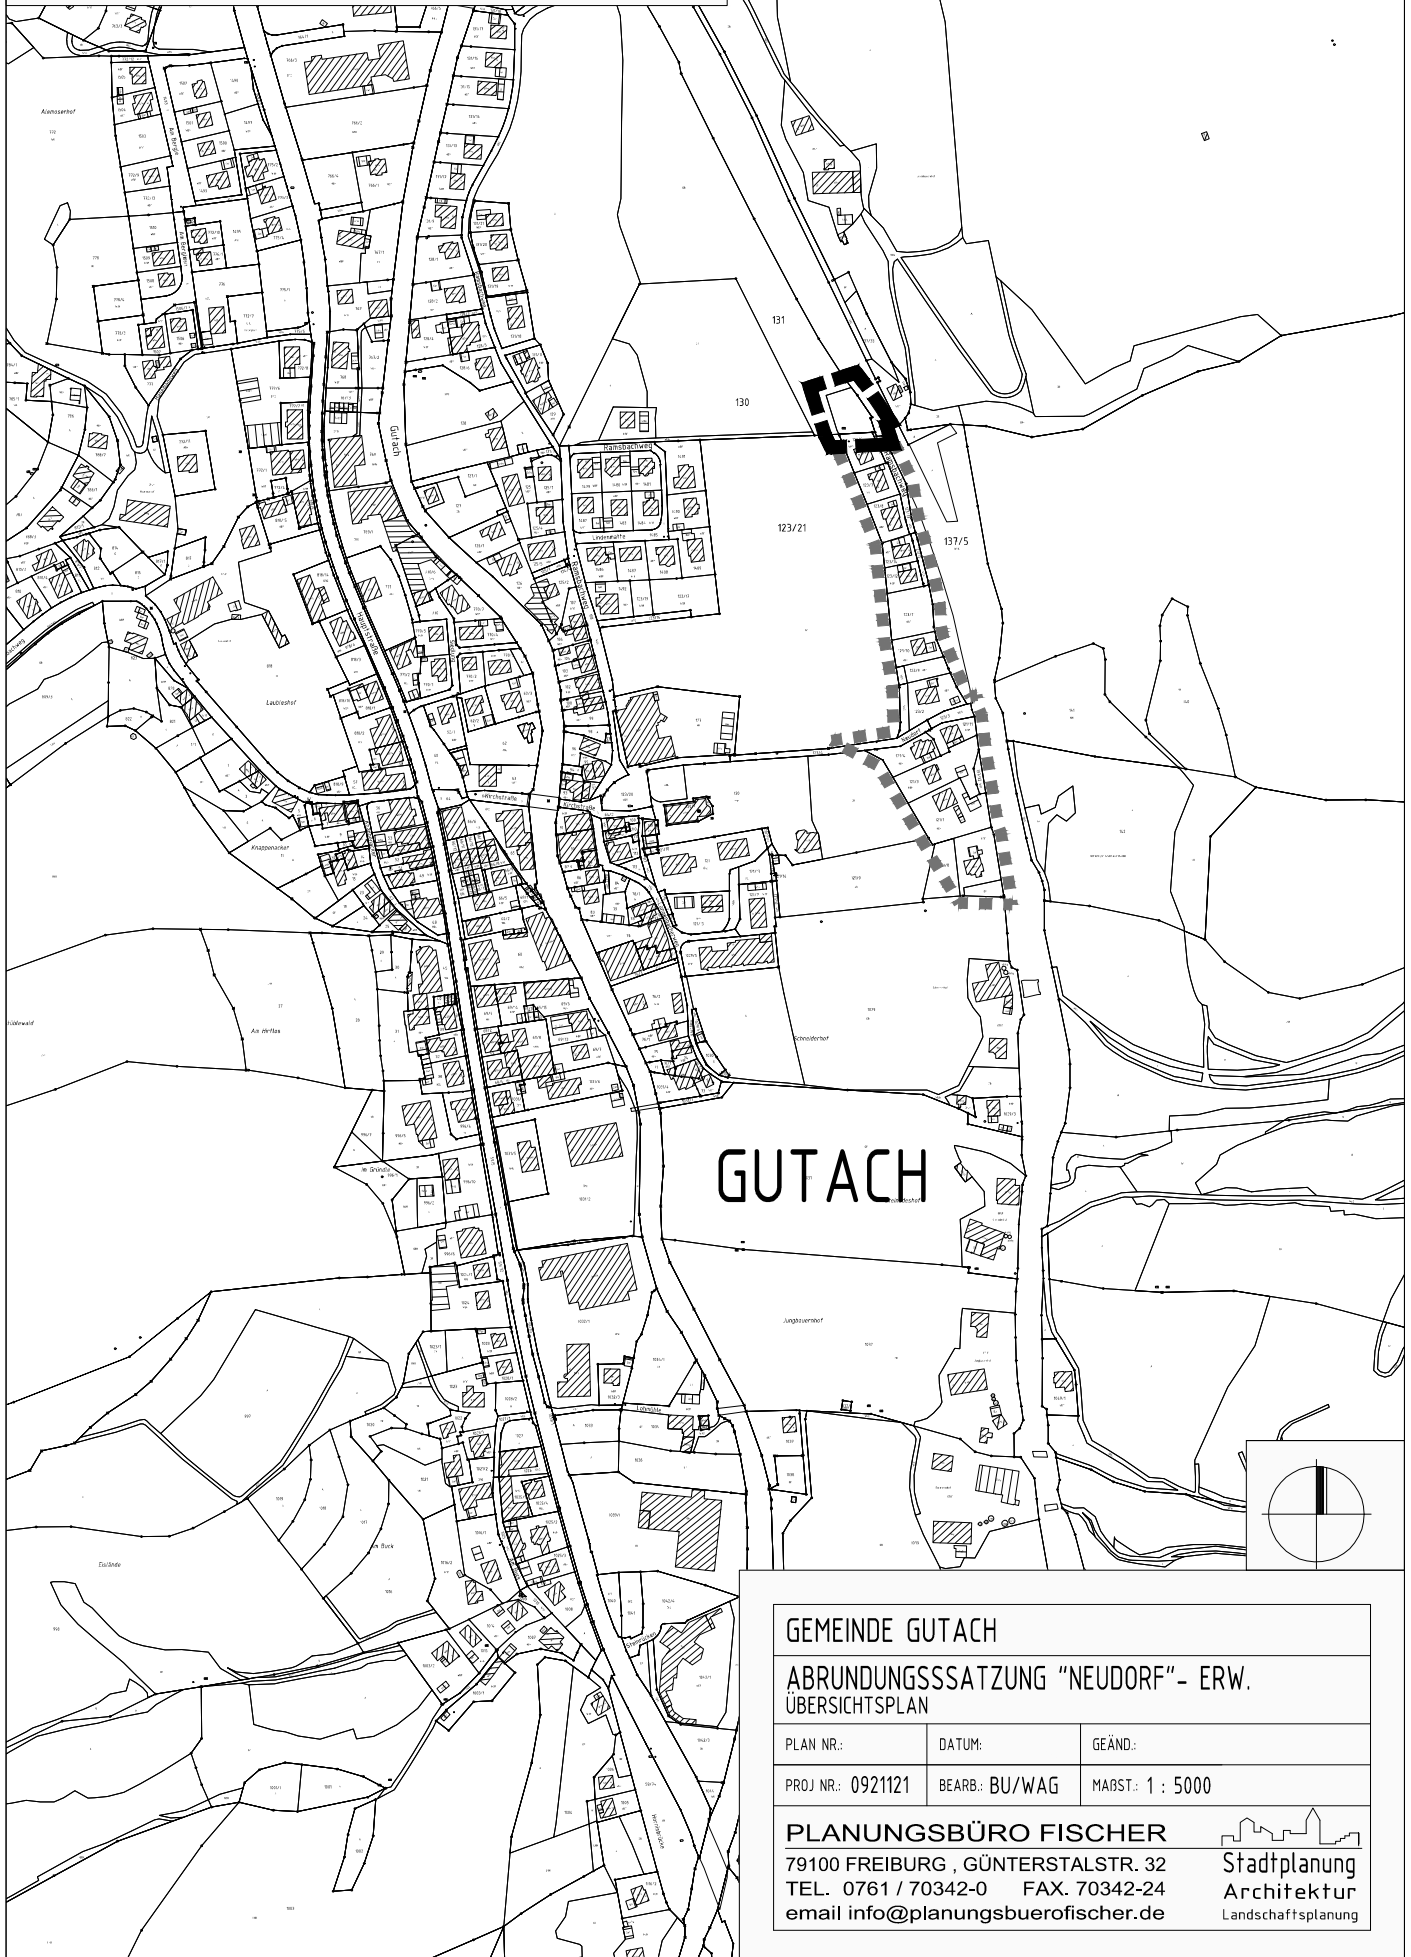

ABGRENZUNG GELTUNGSBEREICH DER
ERWEITERUNG DER ABRUNDUNGSSATZUNG
"NEUDORF"

ABGRENZUNG GELTUNGSBEREICH DER
ABRUNDUNGSSATZUNG "NEUDORF" VOM 24.05.1988

GEMEINDE GUTACH

**ABRUNDUNGSSATZUNG "NEUDORF"- ERW.
ÜBERSICHTSPLAN**